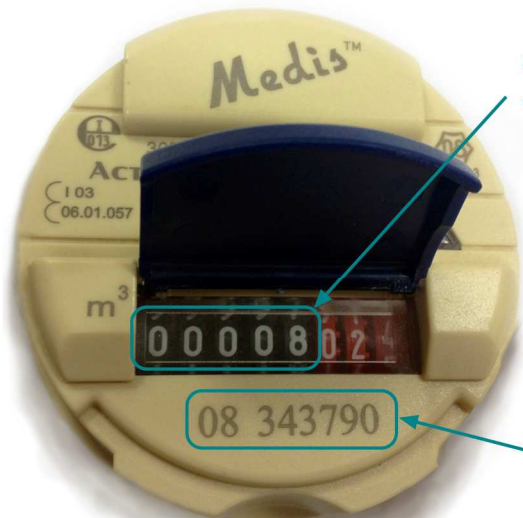

Para facilitarnos la lectura del contador, deben indicar ustedes el volumen consumido y el número de serie del contador, tal y como se muestra en las figuras siguientes:

Lectura del
volumen
consumido

Número
de serie

El número de serie sería **08 343790** y la lectura del contador sería **8 m³**

La lectura del contador sería **38 m³**